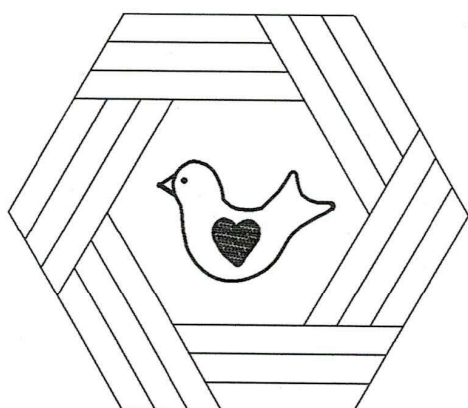

JULEFUGL på mugrug 2022

Skær bundstoffet til efter skabelonen efter applikationen.
Skær 3,5 cm brede strimler og sy dem omkring motivet som vist.
Montér med bagsidestof og mellemfoer som vanligt.

Skabelon til bundstof inkl. 7,5 mm sømrum