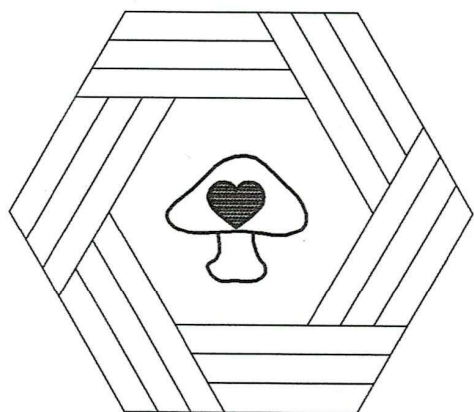

JULESVAMP på mugrug 2022

Skær bundstoffet til efter skabelonen efter applikationen.
Skær 3,5 cm brede strimler og sy dem omkring motivet som vist.
Monter med bagsidestof og mellempøer som vanligt.

Skabelon til bundstof inkl. 7,5 mm sømrum